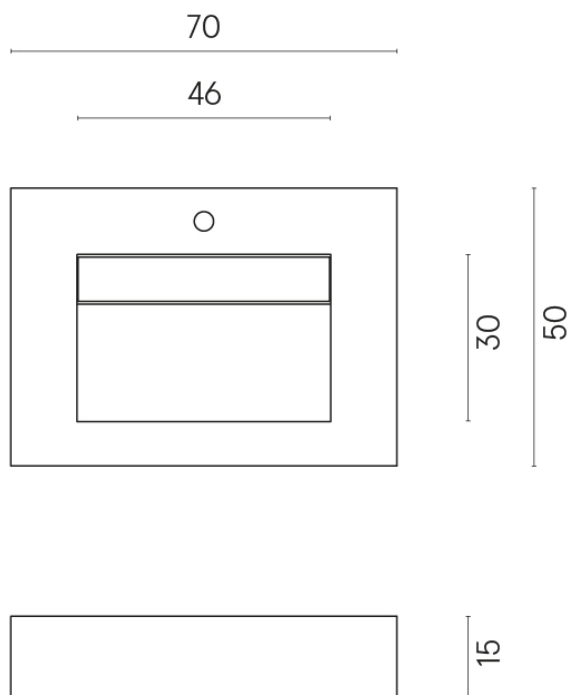

ИЗДЕЛИЕ С ВЫБРАННЫМИ ВАМИ ПАРАМЕТРАМИ.

Артикул:

620810000010

Fly Evo

Раковина 70

Облицовка изделия

Контемпора Бёрн
Патинированный

Цвета и другие эстетические характеристики плитки на иллюстрациях на сайте являются ориентировочными. Перед покупкой всегда смотрите образцы вживую.