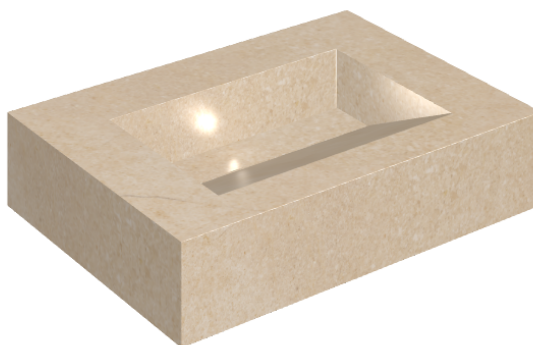

ИЗДЕЛИЕ С ВЫБРАННЫМИ ВАМИ ПАРАМЕТРАМИ.

Артикул:

620810000010

# Fly Evo

Раковина 70

Облицовка изделия

Контемпора Флэйр  
Патинированный

Цвета и другие эстетические характеристики плитки на иллюстрациях на сайте являются ориентировочными. Перед покупкой всегда смотрите образцы вживую.