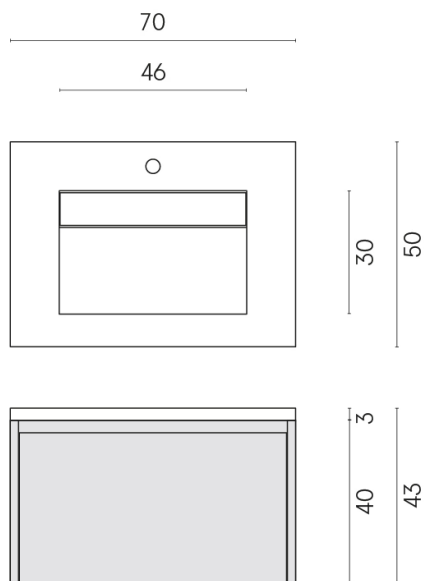

ИЗДЕЛИЕ С ВЫБРАННЫМИ ВАМИ ПАРАМЕТРАМИ.

Артикул:

620810000015

Fly Air

Раковина 70 Wood

Облицовка изделия

Этернум Кофи
Натуральный

Цвета и другие эстетические характеристики плитки на иллюстрациях на сайте являются ориентировочными. Перед покупкой всегда смотрите образцы вживую.