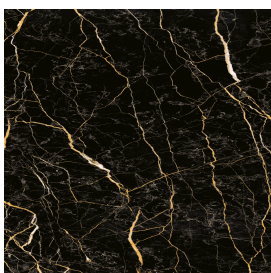

ИЗДЕЛИЕ С ВЫБРАННЫМИ ВАМИ ПАРАМЕТРАМИ.

Артикул:

620810000015

Fly Air

Раковина 70 Wood

Облицовка изделия

Шарм Экстра Лоран
Натуральный

Цвета и другие эстетические характеристики плитки на иллюстрациях на сайте являются ориентировочными. Перед покупкой всегда смотрите образцы вживую.