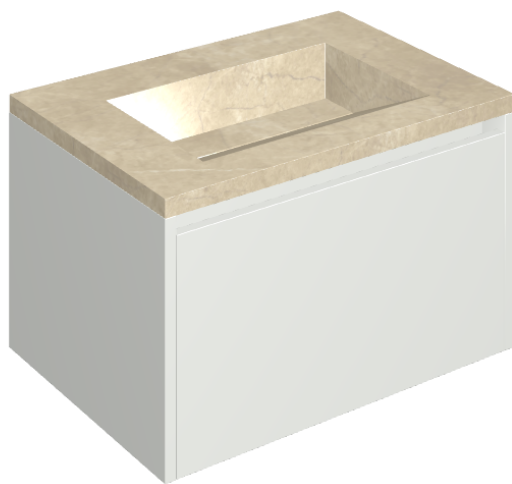

ИЗДЕЛИЕ С ВЫБРАННЫМИ ВАМИ ПАРАМЕТРАМИ.

Артикул: 620810000020

# Fly Air

Раковина 70 White

Облицовка изделия

Шарм Экстра  
Аркадия  
Натуральный

Цвета и другие эстетические характеристики плитки на иллюстрациях на сайте являются ориентировочными. Перед покупкой всегда смотрите образцы вживую.