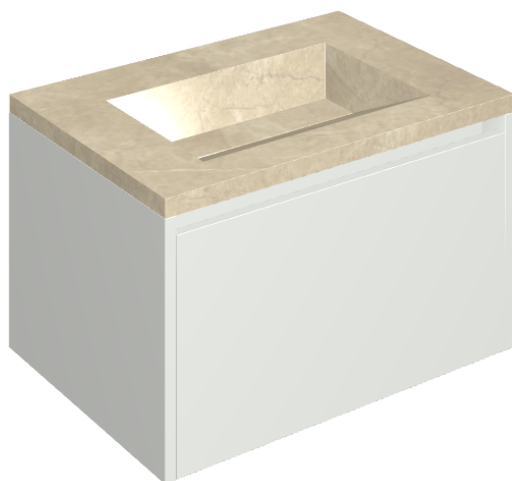

ИЗДЕЛИЕ С ВЫБРАННЫМИ ВАМИ ПАРАМЕТРАМИ.

Артикул: 620810000020

Fly Air

Раковина 70 White

Облицовка изделия

Шарм Экстра
Аркадия
Натуральный

Цвета и другие эстетические характеристики плитки на иллюстрациях на сайте являются ориентировочными. Перед покупкой всегда смотрите образцы вживую.