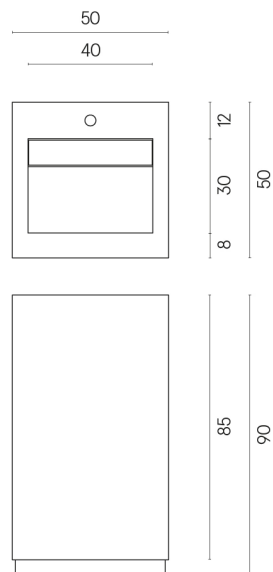

ИЗДЕЛИЕ С ВЫБРАННЫМИ ВАМИ ПАРАМЕТРАМИ.

Артикул:

620810000014

Cube Evo

Раковина 50

Облицовка изделия

Стелларис
Статуарио Уайт
Натуральный

Цвета и другие эстетические характеристики плитки на иллюстрациях на сайте являются ориентировочными. Перед покупкой всегда смотрите образцы вживую.