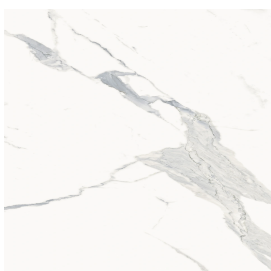

ИЗДЕЛИЕ С ВЫБРАННЫМИ ВАМИ ПАРАМЕТРАМИ.

Артикул:

620810000014

Cube Evo

Раковина 50

Облицовка изделия

Стелларис
Статуарио Уайт
Натуральный

Цвета и другие эстетические характеристики плитки на иллюстрациях на сайте являются ориентировочными. Перед покупкой всегда смотрите образцы вживую.