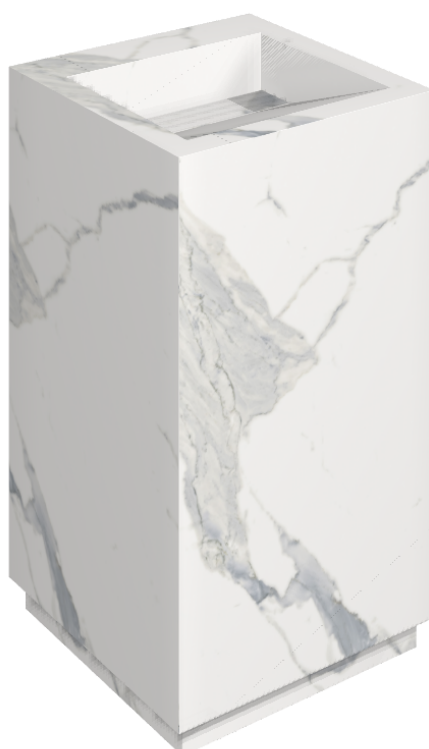

ИЗДЕЛИЕ С ВЫБРАННЫМИ ВАМИ ПАРАМЕТРАМИ.

Артикул:

620810000014

Cube Evo

Раковина 50

Облицовка изделия

Стелларис
Статуарио Уайт
Натуральный

Цвета и другие эстетические характеристики плитки на иллюстрациях на сайте являются ориентировочными. Перед покупкой всегда смотрите образцы вживую.