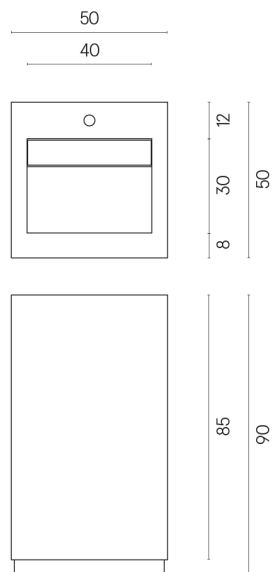

ИЗДЕЛИЕ С ВЫБРАННЫМИ ВАМИ ПАРАМЕТРАМИ.

Артикул:

620810000014

Cube Evo

Раковина 50

Облицовка изделия

Метрополис
Имperiал Блэк
Натуральный

Цвета и другие эстетические характеристики плитки на иллюстрациях на сайте являются ориентировочными. Перед покупкой всегда смотрите образцы вживую.