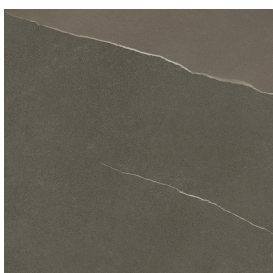

# Cube Evo

Раковина 50

Облицовка изделия

Метрополис  
Аркадия Браун  
Натуральный

Цвета и другие эстетические характеристики плитки на иллюстрациях на сайте являются ориентировочными. Перед покупкой всегда смотрите образцы вживую.