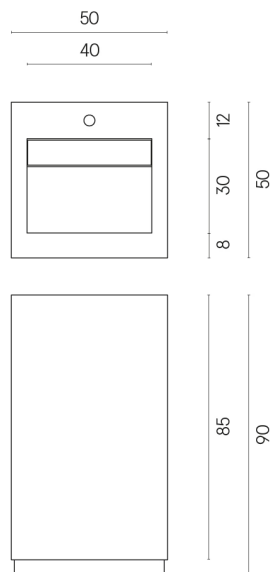

ИЗДЕЛИЕ С ВЫБРАННЫМИ ВАМИ ПАРАМЕТРАМИ.

Артикул:

620810000014

Cube Evo

Раковина 50

Облицовка изделия

Метрополис Гласс
Скай Люкс

Цвета и другие эстетические характеристики плитки на иллюстрациях на сайте являются ориентировочными. Перед покупкой всегда смотрите образцы вживую.