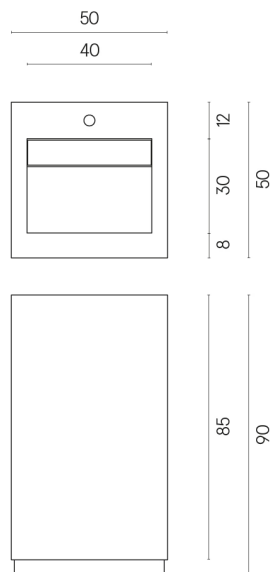

ИЗДЕЛИЕ С ВЫБРАННЫМИ ВАМИ ПАРАМЕТРАМИ.

Артикул:

620810000014

Cube Evo

Раковина 50

Облицовка изделия

Терравива Дарк
Натуральный

Цвета и другие эстетические характеристики плитки на иллюстрациях на сайте являются ориентировочными. Перед покупкой всегда смотрите образцы вживую.