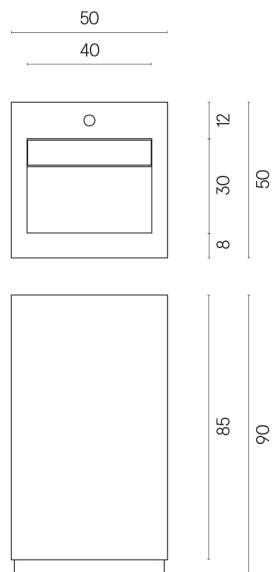

ИЗДЕЛИЕ С ВЫБРАННЫМИ ВАМИ ПАРАМЕТРАМИ.

Артикул:

620810000014

Cube Evo

Раковина 50

Облицовка изделия

Шарм Делюкс
Бьянко
Микеланджело
Натуральный

Цвета и другие эстетические характеристики плитки на иллюстрациях на сайте являются ориентировочными. Перед покупкой всегда смотрите образцы вживую.