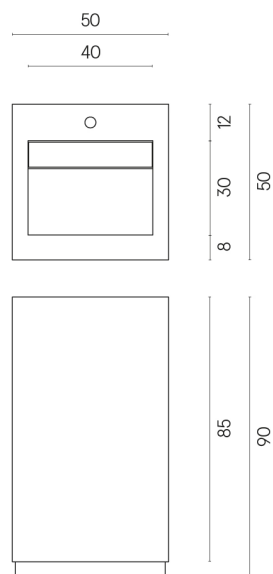

ИЗДЕЛИЕ С ВЫБРАННЫМИ ВАМИ ПАРАМЕТРАМИ.

Артикул:

620810000014

Cube Evo

Раковина 50

Облицовка изделия

Дженезис Меркури
Браун Натуральный

Цвета и другие эстетические характеристики плитки на иллюстрациях на сайте являются ориентировочными. Перед покупкой всегда смотрите образцы вживую.