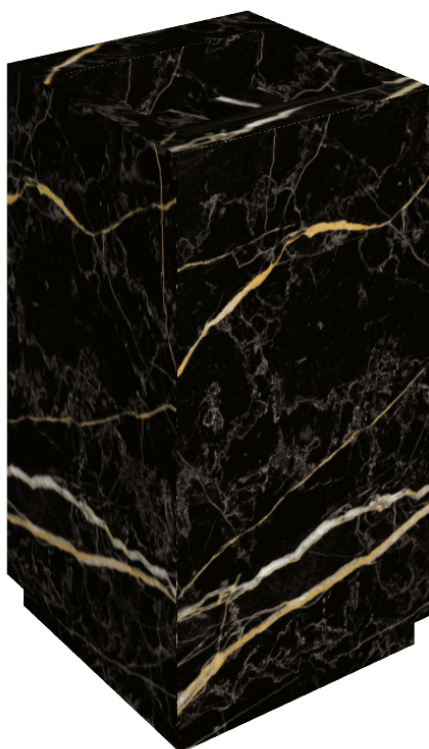

ИЗДЕЛИЕ С ВЫБРАННЫМИ ВАМИ ПАРАМЕТРАМИ.

Артикул:

620810000014

Cube Evo

Раковина 50

Облицовка изделия

Шарм Экстра Лоран
Натуральный

Цвета и другие эстетические характеристики плитки на иллюстрациях на сайте являются ориентировочными. Перед покупкой всегда смотрите образцы вживую.