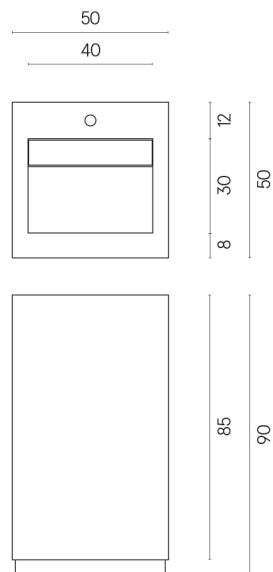

ИЗДЕЛИЕ С ВЫБРАННЫМИ ВАМИ ПАРАМЕТРАМИ.

Артикул:

620810000014

Cube Evo

Раковина 50

Облицовка изделия

Контемпора Карбон
Патинированный

Цвета и другие эстетические характеристики плитки на иллюстрациях на сайте являются ориентировочными. Перед покупкой всегда смотрите образцы вживую.