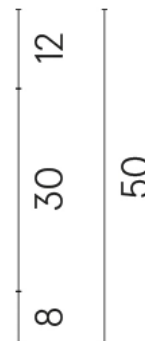

ИЗДЕЛИЕ С ВЫБРАННЫМИ ВАМИ ПАРАМЕТРАМИ.

Артикул:

620810000028

Cube Air

Раковина 50 White

Облицовка изделия

Этернум Сноу
Натуральный

Цвета и другие эстетические характеристики плитки на иллюстрациях на сайте являются ориентировочными. Перед покупкой всегда смотрите образцы вживую.