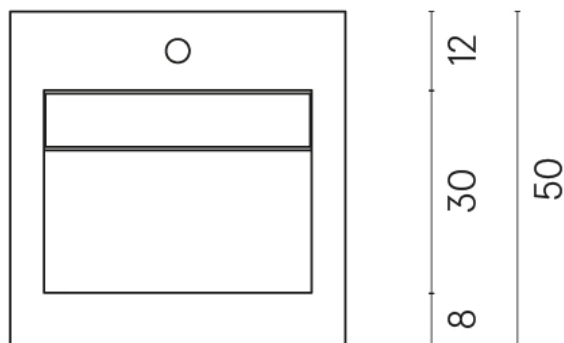

ИЗДЕЛИЕ С ВЫБРАННЫМИ ВАМИ ПАРАМЕТРАМИ.

Артикул:

620810000028

Cube Air

Раковина 50 White

Облицовка изделия

Шарм Эдванс
Травертино Романо
Патинированный

Цвета и другие эстетические характеристики плитки на иллюстрациях на сайте являются ориентировочными. Перед покупкой всегда смотрите образцы вживую.