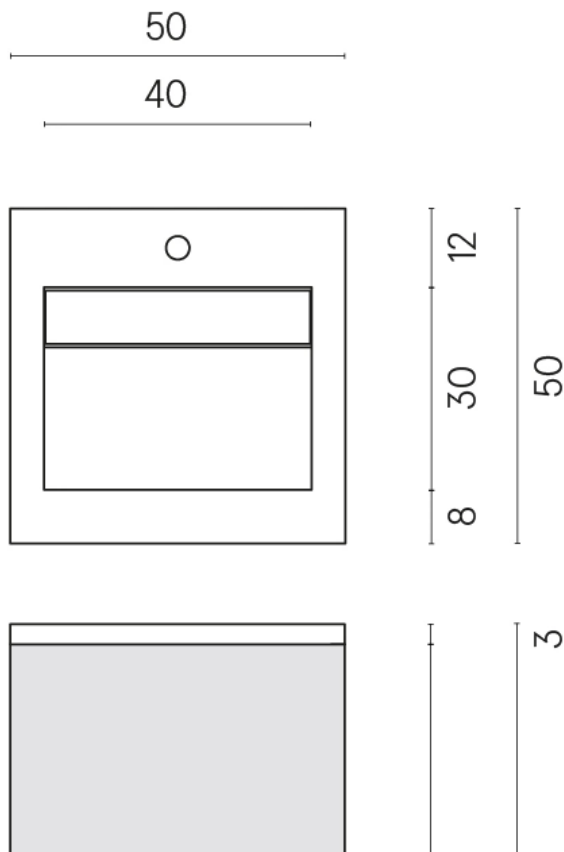

ИЗДЕЛИЕ С ВЫБРАННЫМИ ВАМИ ПАРАМЕТРАМИ.

Артикул:

620810000028

Cube Air

Раковина 50 White

Облицовка изделия

Шарм Экстра
Атлантик
Натуральный

Цвета и другие эстетические характеристики плитки на иллюстрациях на сайте являются ориентировочными. Перед покупкой всегда смотрите образцы вживую.