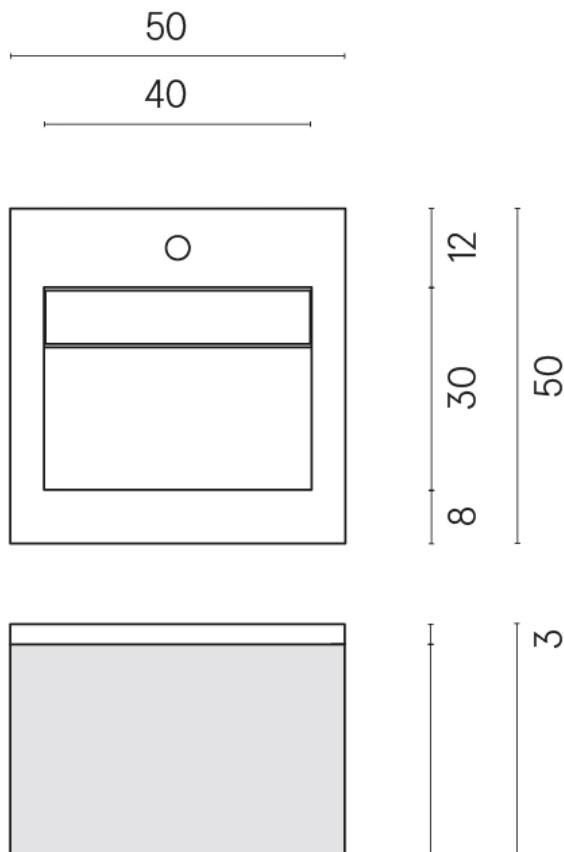

ИЗДЕЛИЕ С ВЫБРАННЫМИ ВАМИ ПАРАМЕТРАМИ.

Артикул:

620810000029

Cube Air

Раковина 50 Black

Облицовка изделия

Континуум Брасс
Голд Шлифованный

Цвета и другие эстетические характеристики плитки на иллюстрациях на сайте являются ориентировочными. Перед покупкой всегда смотрите образцы вживую.