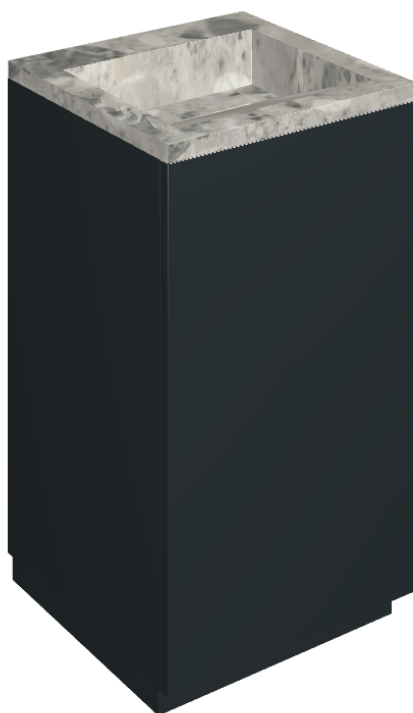

ИЗДЕЛИЕ С ВЫБРАННЫМИ ВАМИ ПАРАМЕТРАМИ.

Артикул:

620810000029

Cube Air

Раковина 50 Black

Облицовка изделия

Континуум Стоун
Грэй Натуральный

Цвета и другие эстетические характеристики плитки на иллюстрациях на сайте являются ориентировочными. Перед покупкой всегда смотрите образцы вживую.