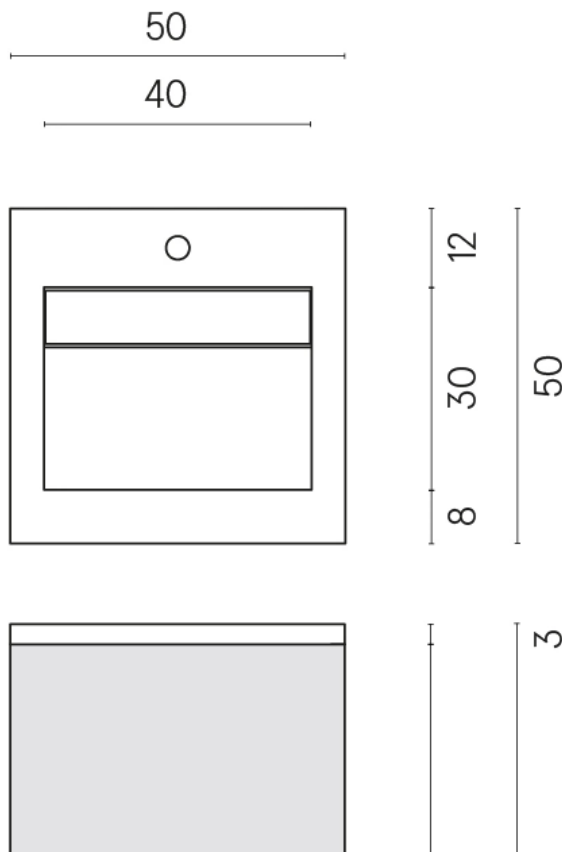

ИЗДЕЛИЕ С ВЫБРАННЫМИ ВАМИ ПАРАМЕТРАМИ.

Артикул:

620810000029

Cube Air

Раковина 50 Black

Облицовка изделия

Континуум Пьюр
Натуральный

Цвета и другие эстетические характеристики плитки на иллюстрациях на сайте являются ориентировочными. Перед покупкой всегда смотрите образцы вживую.