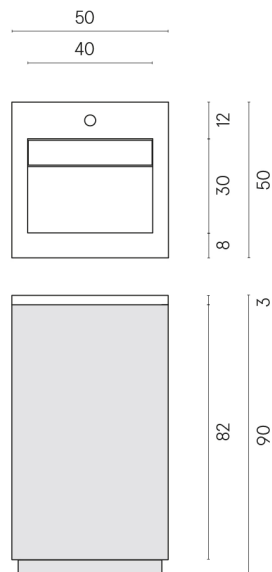

ИЗДЕЛИЕ С ВЫБРАННЫМИ ВАМИ ПАРАМЕТРАМИ.

Артикул:

620810000029

Cube Air

Раковина 50 Black

Облицовка изделия

Метрополис
Имperiал Блэк
Натуральный

Цвета и другие эстетические характеристики плитки на иллюстрациях на сайте являются ориентировочными. Перед покупкой всегда смотрите образцы вживую.