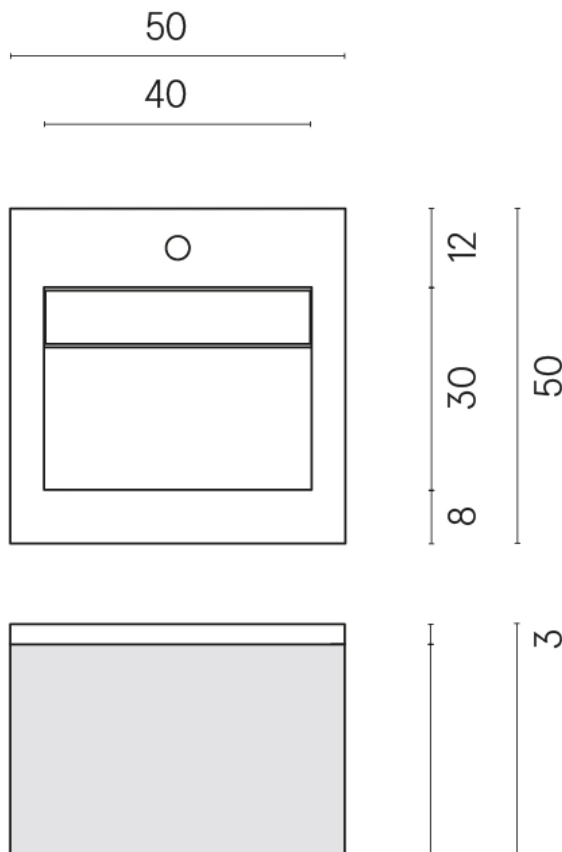

ИЗДЕЛИЕ С ВЫБРАННЫМИ ВАМИ ПАРАМЕТРАМИ.

Артикул:

620810000029

Cube Air

Раковина 50 Black

Облицовка изделия

Шарм Экстра Лоран
Натуральный

Цвета и другие эстетические характеристики плитки на иллюстрациях на сайте являются ориентировочными. Перед покупкой всегда смотрите образцы вживую.