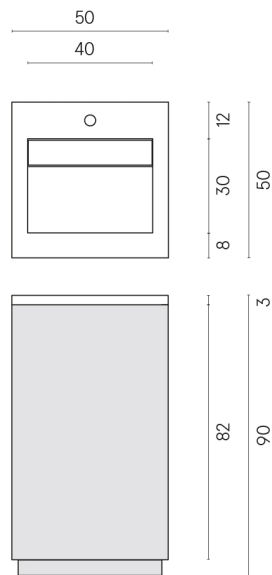

ИЗДЕЛИЕ С ВЫБРАННЫМИ ВАМИ ПАРАМЕТРАМИ.

Артикул:

620810000029

Cube Air

Раковина 50 Black

Облицовка изделия

Шарм Экстра
Каррара
Натуральный

Цвета и другие эстетические характеристики плитки на иллюстрациях на сайте являются ориентировочными. Перед покупкой всегда смотрите образцы вживую.