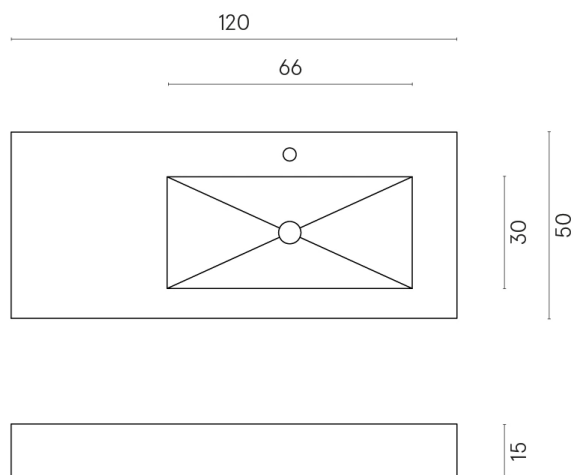

ИЗДЕЛИЕ С ВЫБРАННЫМИ ВАМИ ПАРАМЕТРАМИ.

Артикул: 620810000009

Fly

Раковина 120 Правая

Облицовка изделия

Метрополис Роял
Айвори Натуральный

Цвета и другие эстетические характеристики плитки на иллюстрациях на сайте являются ориентировочными. Перед покупкой всегда смотрите образцы вживую.