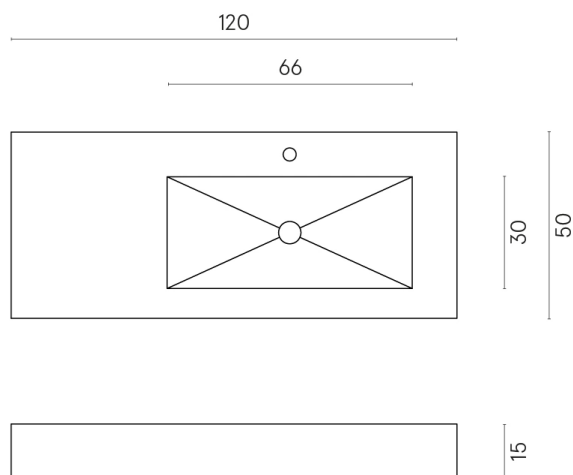

ИЗДЕЛИЕ С ВЫБРАННЫМИ ВАМИ ПАРАМЕТРАМИ.

Артикул: 620810000009

Fly

Раковина 120 Правая

Облицовка изделия

Шарм Эдванс
Палиссандро Дарк
Люкс

Цвета и другие эстетические характеристики плитки на иллюстрациях на сайте являются ориентировочными. Перед покупкой всегда смотрите образцы вживую.