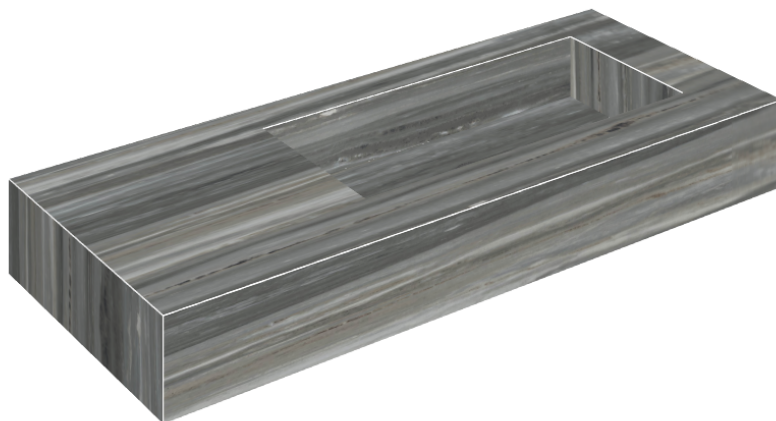

ИЗДЕЛИЕ С ВЫБРАННЫМИ ВАМИ ПАРАМЕТРАМИ.

Артикул: 620810000009

Fly

Раковина 120 Правая

Облицовка изделия

Шарм Эдванс
Палиссандро Дарк
Люкс

Цвета и другие эстетические характеристики плитки на иллюстрациях на сайте являются ориентировочными. Перед покупкой всегда смотрите образцы вживую.