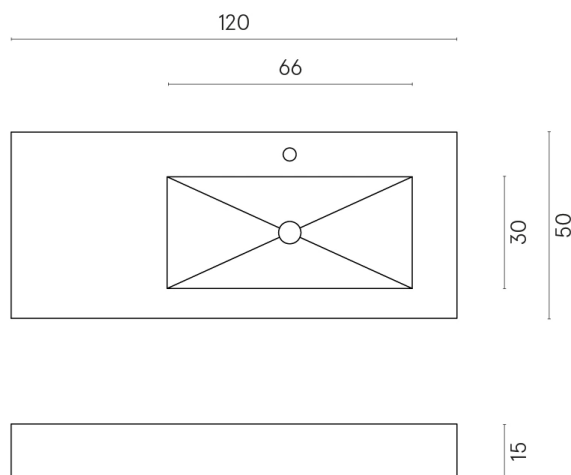

ИЗДЕЛИЕ С ВЫБРАННЫМИ ВАМИ ПАРАМЕТРАМИ.

Артикул: 620810000009

Fly

Раковина 120 Правая

Облицовка изделия

Шарм Эдванс Силк
Грэй
Патинированный

Цвета и другие эстетические характеристики плитки на иллюстрациях на сайте являются ориентировочными. Перед покупкой всегда смотрите образцы вживую.