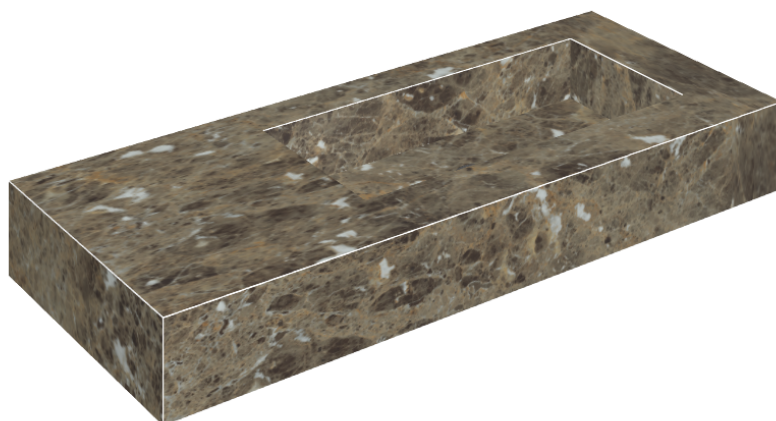

ИЗДЕЛИЕ С ВЫБРАННЫМИ ВАМИ ПАРАМЕТРАМИ.

Артикул: 620810000009

## Раковина 120 Правая

Облицовка изделия

Шарм Делюкс  
Император Дарк  
Натуральный

Цвета и другие эстетические характеристики плитки на иллюстрациях на сайте являются ориентировочными. Перед покупкой всегда смотрите образцы вживую.