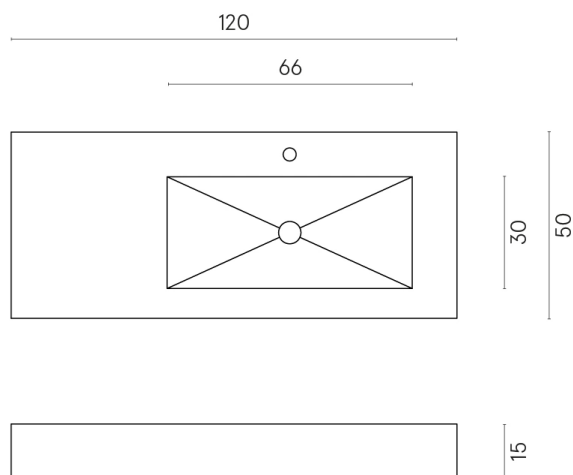

ИЗДЕЛИЕ С ВЫБРАННЫМИ ВАМИ ПАРАМЕТРАМИ.

Артикул: 620810000009

Fly

Раковина 120 Правая

Облицовка изделия

Серфейс Скарлет
Патинированный

Цвета и другие эстетические характеристики плитки на иллюстрациях на сайте являются ориентировочными. Перед покупкой всегда смотрите образцы вживую.