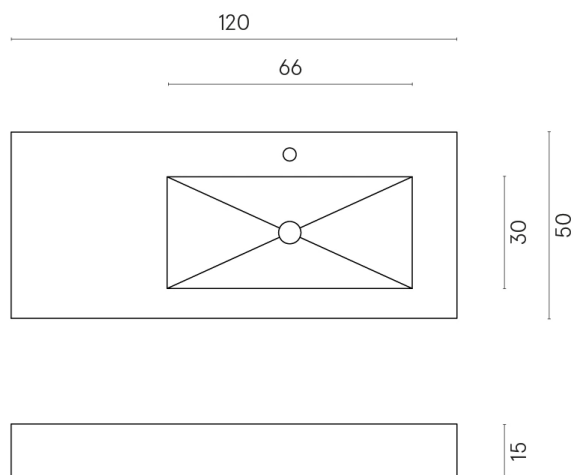

ИЗДЕЛИЕ С ВЫБРАННЫМИ ВАМИ ПАРАМЕТРАМИ.

Артикул: 620810000009

Fly

Раковина 120 Правая

Облицовка изделия

Шарм Эво Оникс
Люкс

Цвета и другие эстетические характеристики плитки на иллюстрациях на сайте являются ориентировочными. Перед покупкой всегда смотрите образцы вживую.