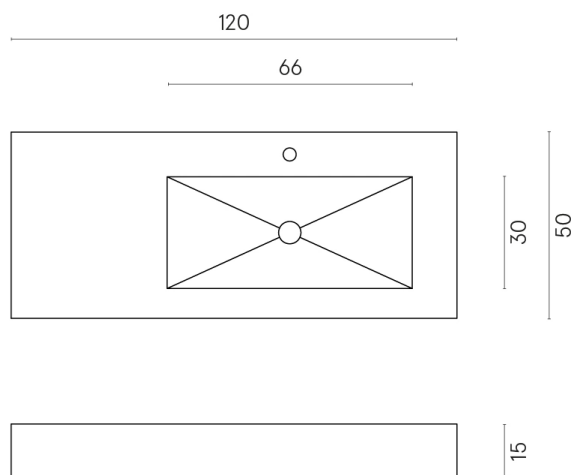

ИЗДЕЛИЕ С ВЫБРАННЫМИ ВАМИ ПАРАМЕТРАМИ.

Артикул: 620810000009

Fly

Раковина 120 Правая

Облицовка изделия

Шарм Эво Антрацит
Натуральный

Цвета и другие эстетические характеристики плитки на иллюстрациях на сайте являются ориентировочными. Перед покупкой всегда смотрите образцы вживую.