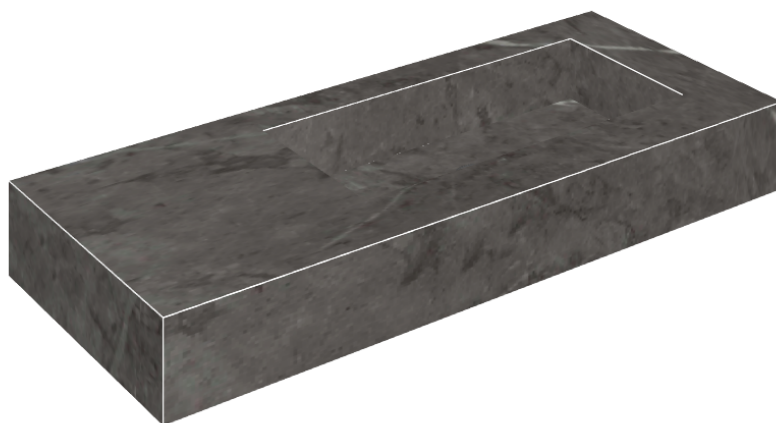

ИЗДЕЛИЕ С ВЫБРАННЫМИ ВАМИ ПАРАМЕТРАМИ.

Артикул: 620810000009

Fly

Раковина 120 Правая

Облицовка изделия
Шарм Эво Антрацит
Натуральный

Цвета и другие эстетические характеристики плитки на иллюстрациях на сайте являются ориентировочными. Перед покупкой всегда смотрите образцы вживую.