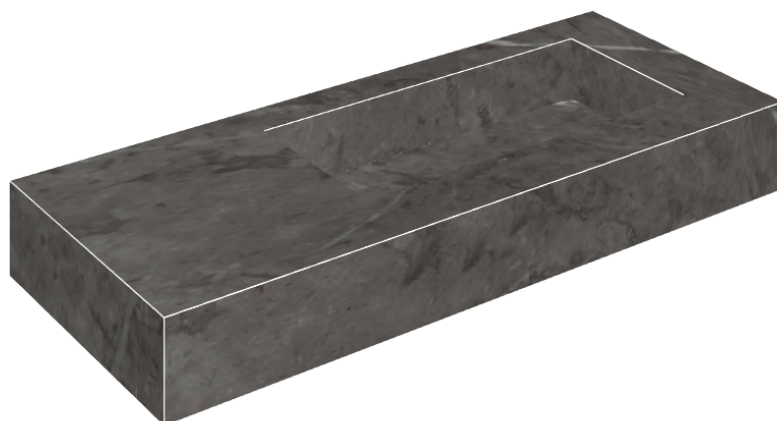

ИЗДЕЛИЕ С ВЫБРАННЫМИ ВАМИ ПАРАМЕТРАМИ.

Артикул: 620810000009

Fly

Раковина 120 Правая

Облицовка изделия

Шарм Эво Антрацит
Натуральный

Цвета и другие эстетические характеристики плитки на иллюстрациях на сайте являются ориентировочными. Перед покупкой всегда смотрите образцы вживую.