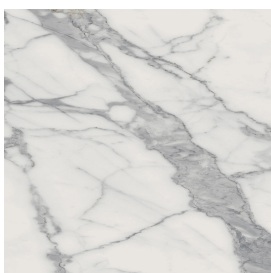

ИЗДЕЛИЕ С ВЫБРАННЫМИ ВАМИ ПАРАМЕТРАМИ.

Артикул: 620810000009

Fly

Раковина 120 Правая

Облицовка изделия
Шарм Эво Статуарио
Натуральный

Цвета и другие эстетические характеристики плитки на иллюстрациях на сайте являются ориентировочными. Перед покупкой всегда смотрите образцы вживую.