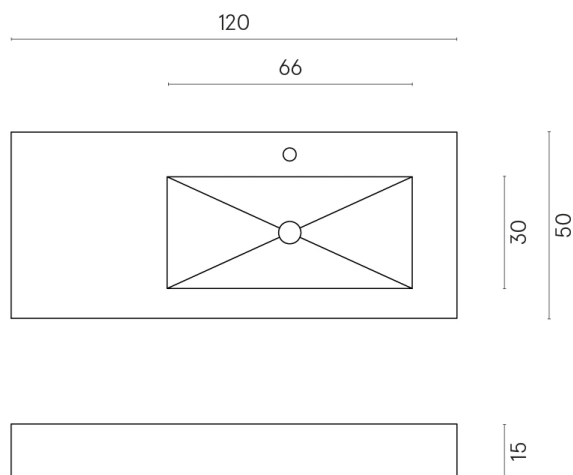

ИЗДЕЛИЕ С ВЫБРАННЫМИ ВАМИ ПАРАМЕТРАМИ.

Артикул: 620810000009

Fly

Раковина 120 Правая

Облицовка изделия
Шарм Эво Статуарио
Натуральный

Цвета и другие эстетические характеристики плитки на иллюстрациях на сайте являются ориентировочными. Перед покупкой всегда смотрите образцы вживую.