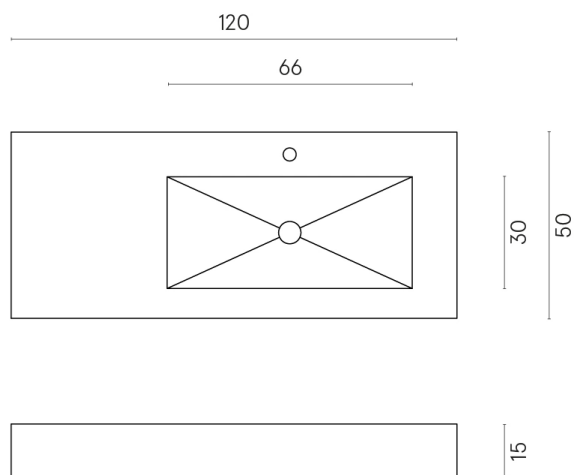

ИЗДЕЛИЕ С ВЫБРАННЫМИ ВАМИ ПАРАМЕТРАМИ.

Артикул: 620810000009

Fly

Раковина 120 Правая

Облицовка изделия

Дженезис Сатурн
Грэй Натуральный

Цвета и другие эстетические характеристики плитки на иллюстрациях на сайте являются ориентировочными. Перед покупкой всегда смотрите образцы вживую.