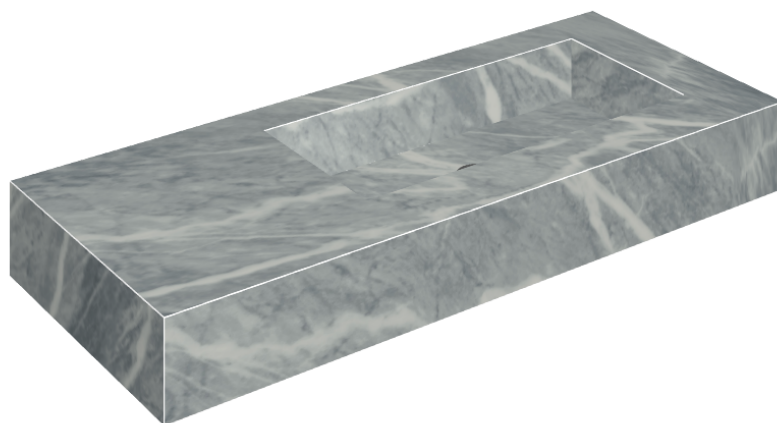

ИЗДЕЛИЕ С ВЫБРАННЫМИ ВАМИ ПАРАМЕТРАМИ.

Артикул: 620810000009

Fly

Раковина 120 Правая

Облицовка изделия

Шарм Экстра
Атлантик
Натуральный

Цвета и другие эстетические характеристики плитки на иллюстрациях на сайте являются ориентировочными. Перед покупкой всегда смотрите образцы вживую.