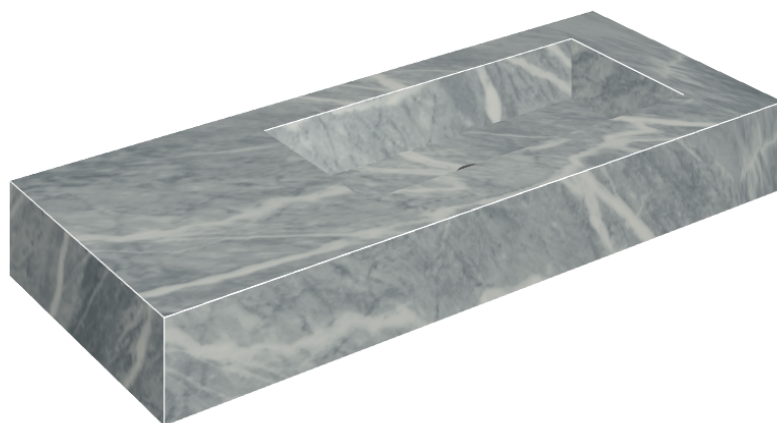

ИЗДЕЛИЕ С ВЫБРАННЫМИ ВАМИ ПАРАМЕТРАМИ.

Артикул: 620810000009

## Раковина 120 Правая

Облицовка изделия

Шарм Экстра  
Атлантик  
Натуральный

Цвета и другие эстетические характеристики плитки на иллюстрациях на сайте являются ориентировочными. Перед покупкой всегда смотрите образцы вживую.