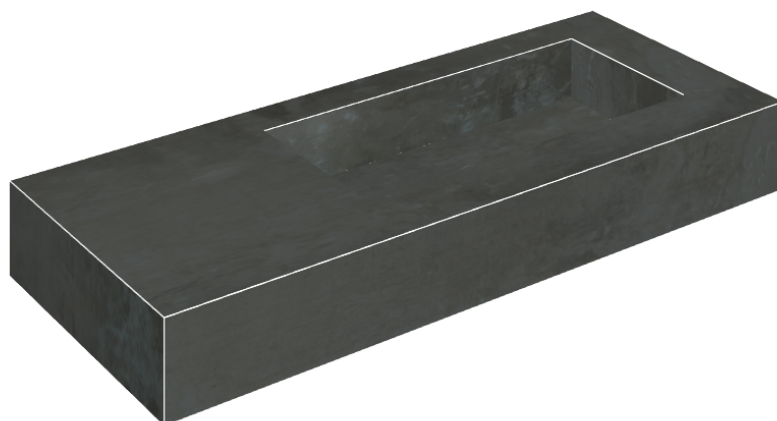

ИЗДЕЛИЕ С ВЫБРАННЫМИ ВАМИ ПАРАМЕТРАМИ.

Артикул: 620810000009

## Раковина 120 Правая

Облицовка изделия

Серфейс Стил  
Натуральный

Цвета и другие эстетические характеристики плитки на иллюстрациях на сайте являются ориентировочными. Перед покупкой всегда смотрите образцы вживую.