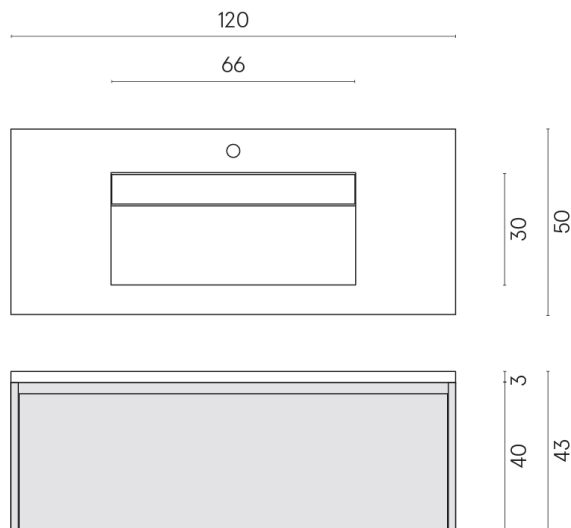

ИЗДЕЛИЕ С ВЫБРАННЫМИ ВАМИ ПАРАМЕТРАМИ.

Артикул: 620810000017

Fly Air

Раковина 120 Fly Air
Wood

Облицовка изделия

Серфейс Скарлет
Патинированный

Цвета и другие эстетические характеристики плитки на иллюстрациях на сайте являются ориентировочными. Перед покупкой всегда смотрите образцы вживую.