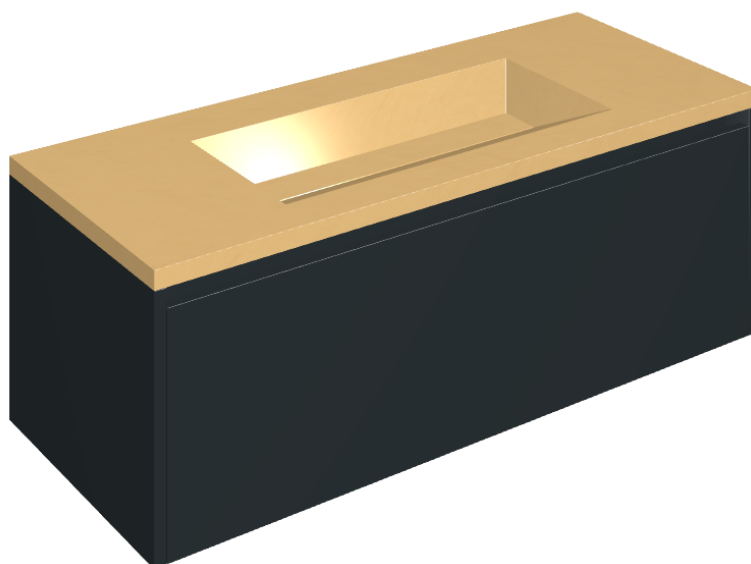

ИЗДЕЛИЕ С ВЫБРАННЫМИ ВАМИ ПАРАМЕТРАМИ.

Артикул: 620810000026

# Fly Air

Раковина 120 Black

Облицовка изделия

Серфейс Сан  
Патинированный

Цвета и другие эстетические характеристики плитки на иллюстрациях на сайте являются ориентировочными. Перед покупкой всегда смотрите образцы вживую.