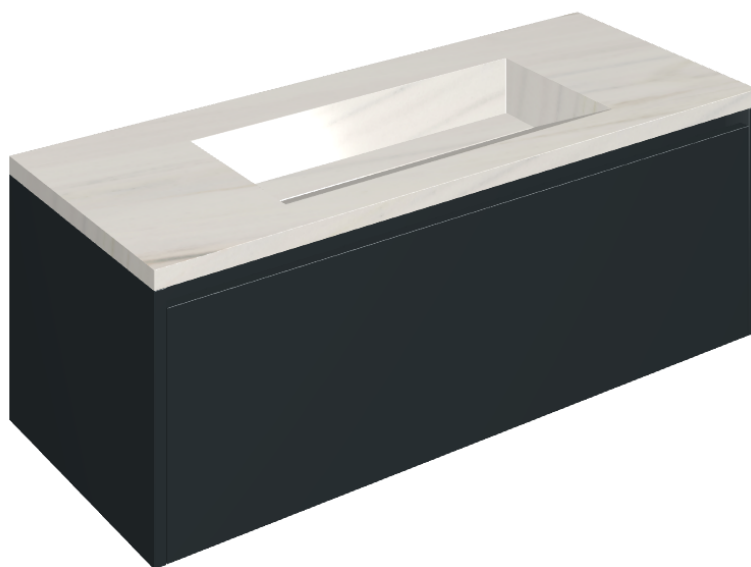

ИЗДЕЛИЕ С ВЫБРАННЫМИ ВАМИ ПАРАМЕТРАМИ.

Артикул: 620810000026

Fly Air

Раковина 120 Black

Облицовка изделия

Шарм Экстра Лаза
Натуральный

Цвета и другие эстетические характеристики плитки на иллюстрациях на сайте являются ориентировочными. Перед покупкой всегда смотрите образцы вживую.