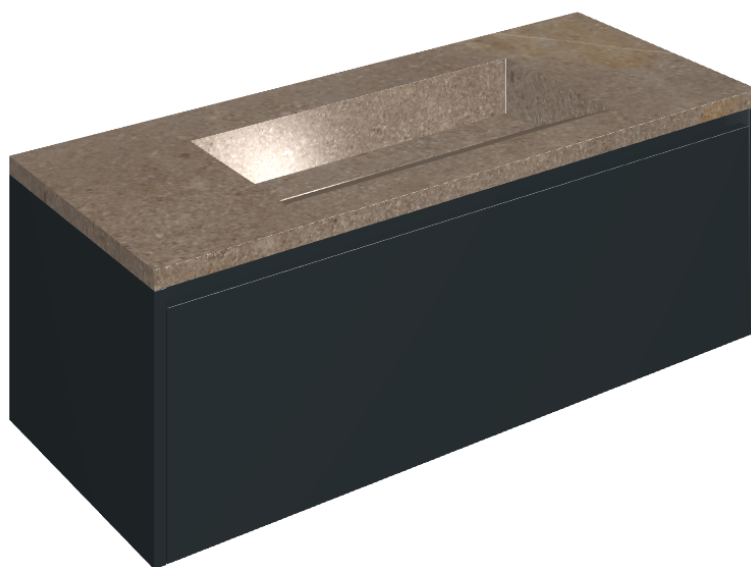

ИЗДЕЛИЕ С ВЫБРАННЫМИ ВАМИ ПАРАМЕТРАМИ.

Артикул:

620810000026

# Fly Air

Раковина 120 Black

Облицовка изделия

Контемпора Бёрн  
Патинированный

Цвета и другие эстетические характеристики плитки на иллюстрациях на сайте являются ориентировочными. Перед покупкой всегда смотрите образцы вживую.