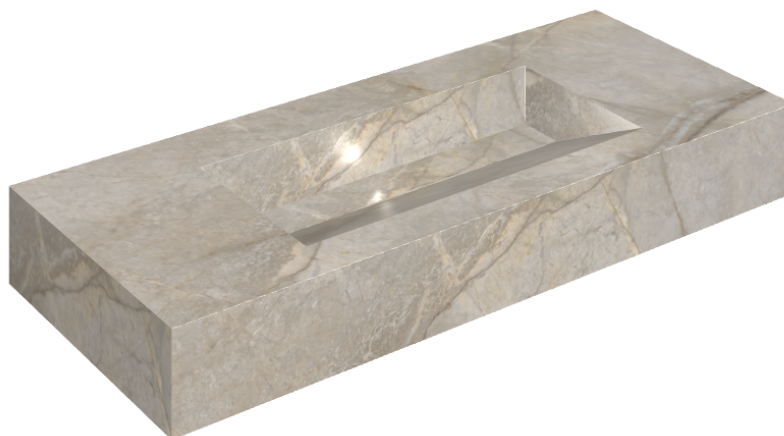

ИЗДЕЛИЕ С ВЫБРАННЫМИ ВАМИ ПАРАМЕТРАМИ.

Артикул: 620810000012

Fly Evo

Раковина 120

Облицовка изделия

Стелларис Элегант
Сильвер
Натуральный

Цвета и другие эстетические характеристики плитки на иллюстрациях на сайте являются ориентировочными. Перед покупкой всегда смотрите образцы вживую.