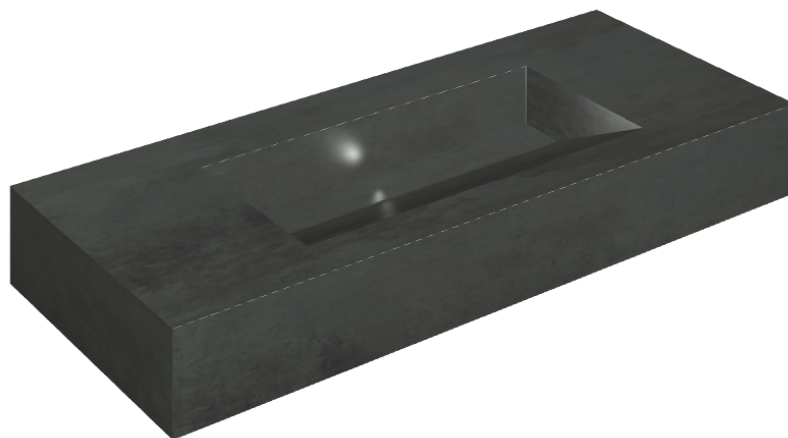

ИЗДЕЛИЕ С ВЫБРАННЫМИ ВАМИ ПАРАМЕТРАМИ.

Артикул:

620810000012

Fly Evo

Раковина 120

Облицовка изделия

Серфейс Стил
Натуральный

Цвета и другие эстетические характеристики плитки на иллюстрациях на сайте являются ориентировочными. Перед покупкой всегда смотрите образцы вживую.