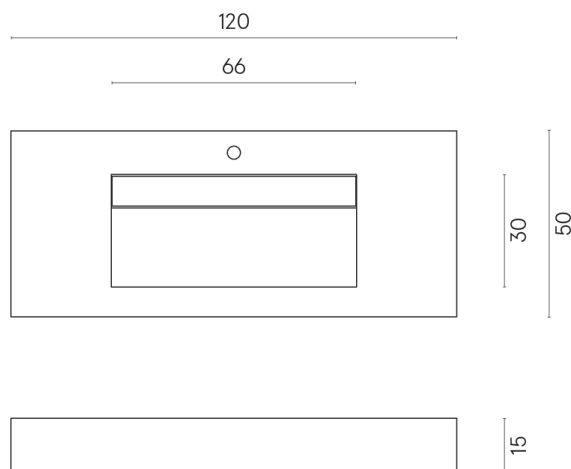

ИЗДЕЛИЕ С ВЫБРАННЫМИ ВАМИ ПАРАМЕТРАМИ.

Артикул:

620810000012

Fly Evo

Раковина 120

Облицовка изделия
Этернум Гласс Авио
Люкс

Цвета и другие эстетические характеристики плитки на иллюстрациях на сайте являются ориентировочными. Перед покупкой всегда смотрите образцы вживую.