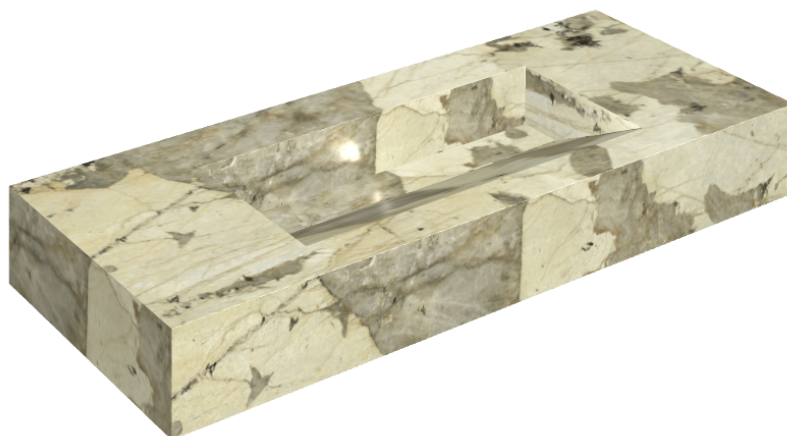

ИЗДЕЛИЕ С ВЫБРАННЫМИ ВАМИ ПАРАМЕТРАМИ.

Артикул:

620810000012

Fly Evo

Раковина 120

Облицовка изделия

Этернум Волкано
Натуральный

Цвета и другие эстетические характеристики плитки на иллюстрациях на сайте являются ориентировочными. Перед покупкой всегда смотрите образцы вживую.