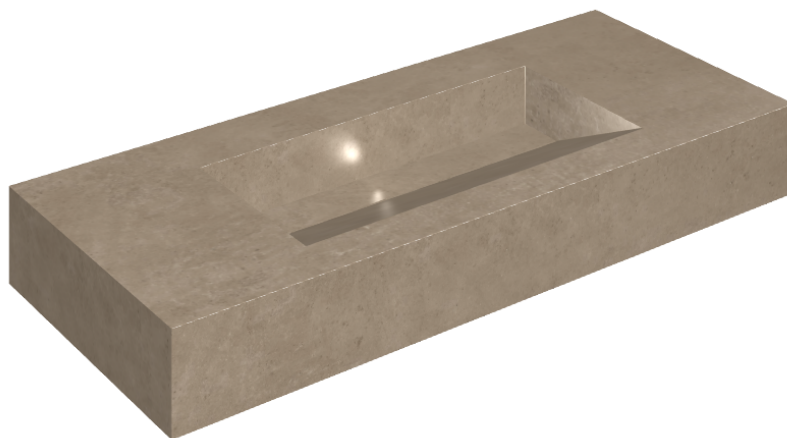

ИЗДЕЛИЕ С ВЫБРАННЫМИ ВАМИ ПАРАМЕТРАМИ.

Артикул:

620810000012

Fly Evo

Раковина 120

Облицовка изделия

Этернум Голд
Натуральный

Цвета и другие эстетические характеристики плитки на иллюстрациях на сайте являются ориентировочными. Перед покупкой всегда смотрите образцы вживую.