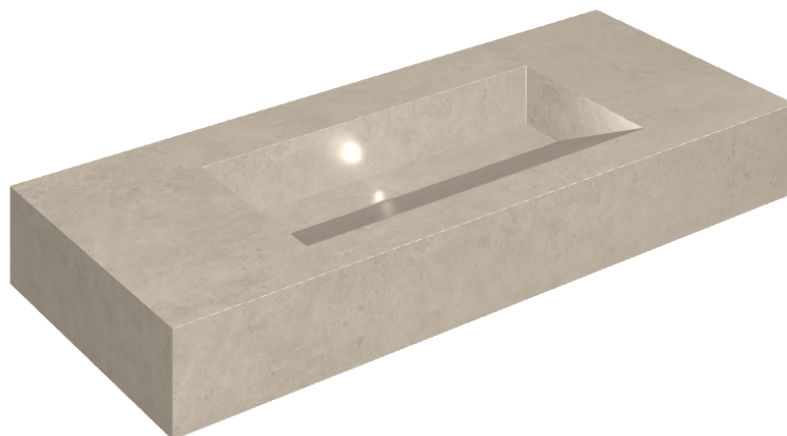

ИЗДЕЛИЕ С ВЫБРАННЫМИ ВАМИ ПАРАМЕТРАМИ.

Артикул:

620810000012

## Раковина 120

Облицовка изделия

Этернум Крим  
Натуральный

Цвета и другие эстетические характеристики плитки на иллюстрациях на сайте являются ориентировочными. Перед покупкой всегда смотрите образцы вживую.