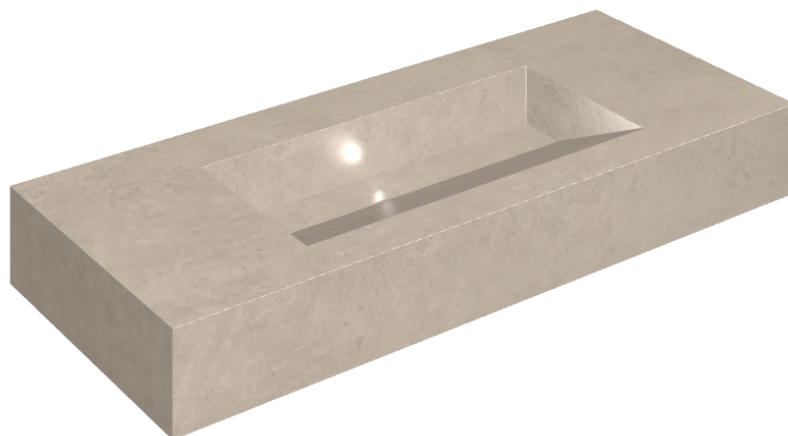

ИЗДЕЛИЕ С ВЫБРАННЫМИ ВАМИ ПАРАМЕТРАМИ.

Артикул:

620810000012

## Раковина 120

Облицовка изделия

Этернум Крим  
Натуральный

Цвета и другие эстетические характеристики плитки на иллюстрациях на сайте являются ориентировочными. Перед покупкой всегда смотрите образцы вживую.