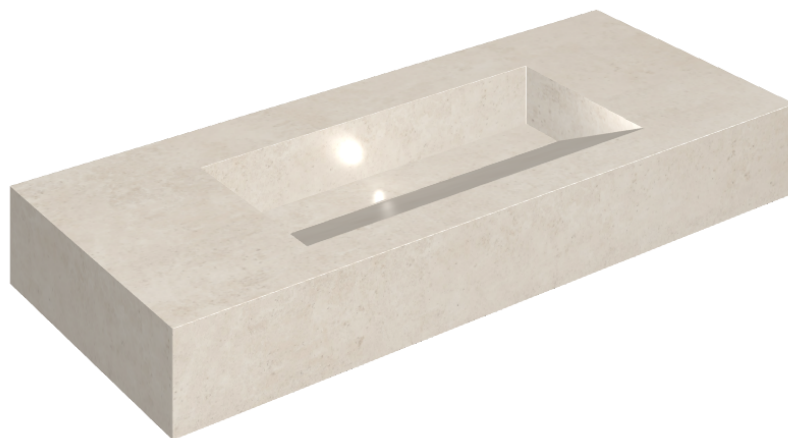

ИЗДЕЛИЕ С ВЫБРАННЫМИ ВАМИ ПАРАМЕТРАМИ.

Артикул:

620810000012

Fly Evo

Раковина 120

Облицовка изделия

Этернум Сноу
Натуральный

Цвета и другие эстетические характеристики плитки на иллюстрациях на сайте являются ориентировочными. Перед покупкой всегда смотрите образцы вживую.