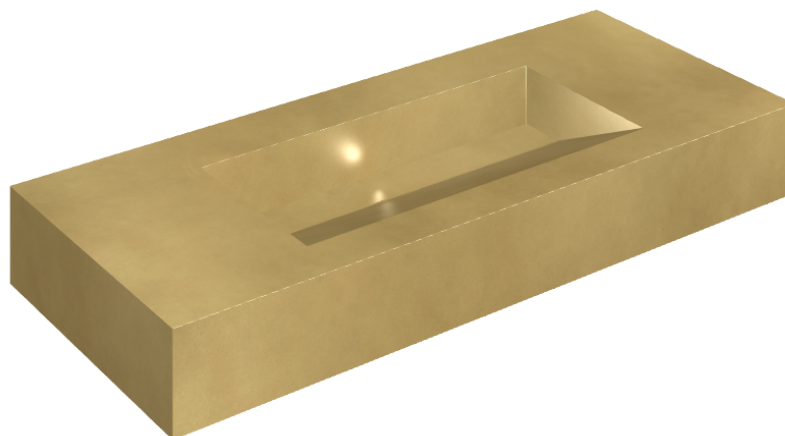

ИЗДЕЛИЕ С ВЫБРАННЫМИ ВАМИ ПАРАМЕТРАМИ.

Артикул:

620810000012

Fly Evo

Раковина 120

Облицовка изделия

Континуум Брасс
Голд Шлифованный

Цвета и другие эстетические характеристики плитки на иллюстрациях на сайте являются ориентировочными. Перед покупкой всегда смотрите образцы вживую.