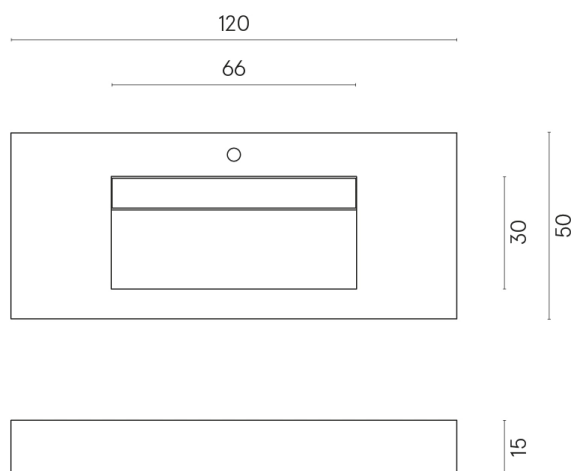

ИЗДЕЛИЕ С ВЫБРАННЫМИ ВАМИ ПАРАМЕТРАМИ.

Артикул:

620810000012

Fly Evo

Раковина 120

Облицовка изделия

Континуум Брасс
Голд Шлифованный

Цвета и другие эстетические характеристики плитки на иллюстрациях на сайте являются ориентировочными. Перед покупкой всегда смотрите образцы вживую.