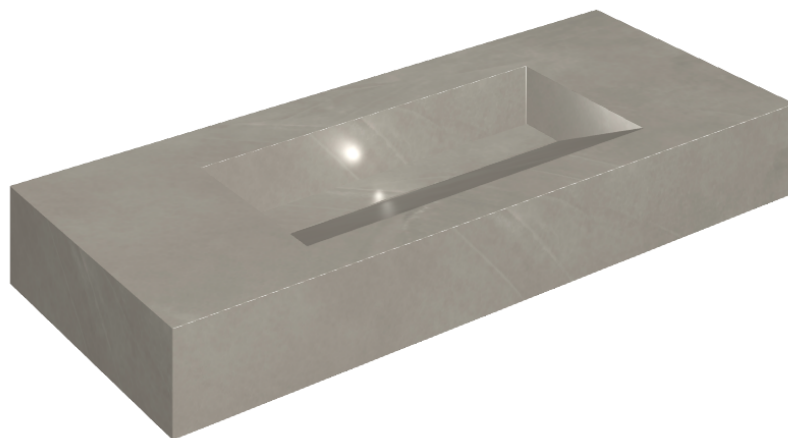

ИЗДЕЛИЕ С ВЫБРАННЫМИ ВАМИ ПАРАМЕТРАМИ.

Артикул:

620810000012

## Раковина 120

Облицовка изделия

Континуум Айрон  
Натуральный

Цвета и другие эстетические характеристики плитки на иллюстрациях на сайте являются ориентировочными. Перед покупкой всегда смотрите образцы вживую.