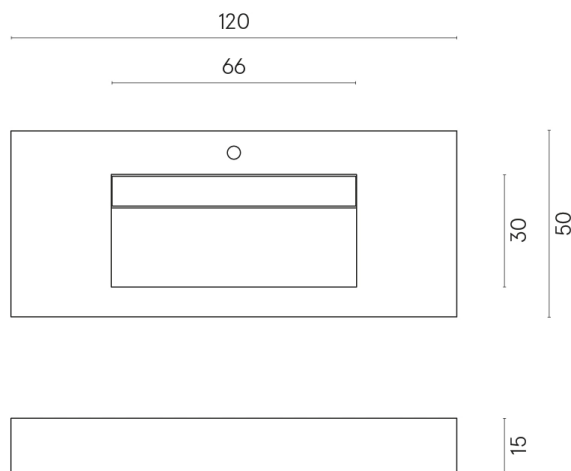

ИЗДЕЛИЕ С ВЫБРАННЫМИ ВАМИ ПАРАМЕТРАМИ.

Артикул:

620810000012

Fly Evo

Раковина 120

Облицовка изделия
Континуум Сильвер
Натуральный

Цвета и другие эстетические характеристики плитки на иллюстрациях на сайте являются ориентировочными. Перед покупкой всегда смотрите образцы вживую.