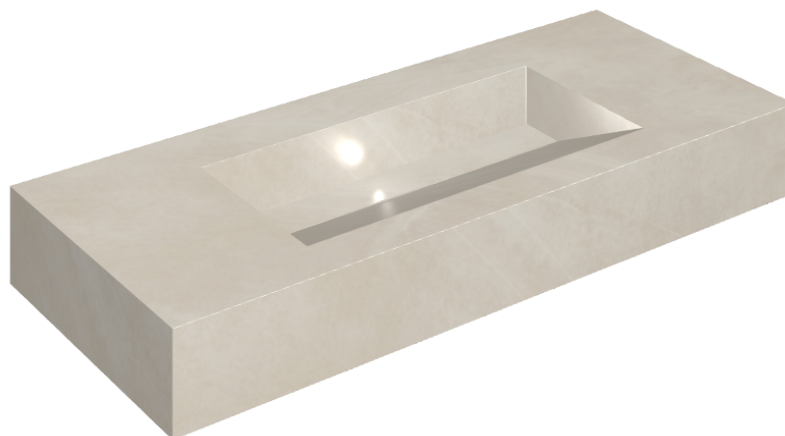

ИЗДЕЛИЕ С ВЫБРАННЫМИ ВАМИ ПАРАМЕТРАМИ.

Артикул:

620810000012

Fly Evo

Раковина 120

Облицовка изделия

Континуум Пьюр
Натуральный

Цвета и другие эстетические характеристики плитки на иллюстрациях на сайте являются ориентировочными. Перед покупкой всегда смотрите образцы вживую.

Найдите ближайшую
авторизованную точку
продаж тут:

<https://kg.italonceramica.ru/ru/home/dealer/>