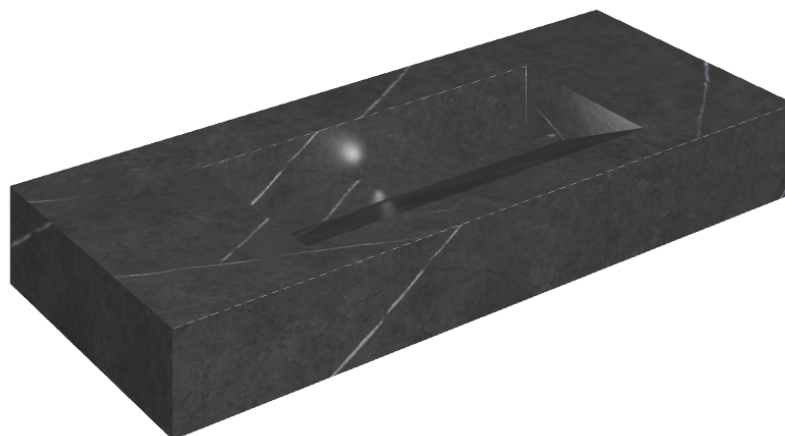

# Fly Evo

## Раковина 120

Облицовка изделия

Метрополис  
Имperiал Блэк  
Натуральный

Цвета и другие эстетические характеристики плитки на иллюстрациях на сайте являются ориентировочными. Перед покупкой всегда смотрите образцы вживую.